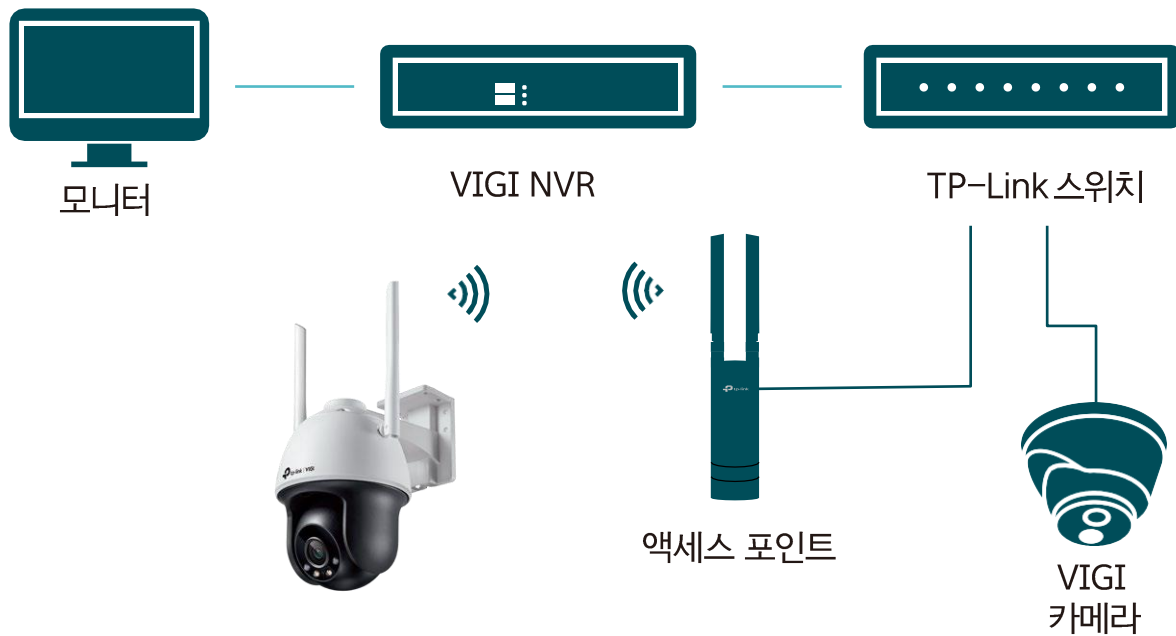

유무선 네트워킹

// 스마트 감지

누군가 경계를 넘어서거나, 설정한 영역에 들어오거나, 카메라 시야를 가리면 알림을 받고 피드를 확인합니다.

움직임 감지
카메라가 움직임을 감지하면 즉각적으로 알림을 받습니다.

사람 감지
스마트한 보안 경보는 날아다니는 곤충, 작은 동물, 나뭇잎 대신 사람의 움직임을 감지합니다.

라인 크로싱
경계선을 설정하고 사람이 한 방향 또는 양 방향에서 경계를 넘을 때 마다 경고를 받습니다.

영역 침입
보다 집중된 모니터링을 위해 주요 영역 주변에 사용자 지정 활동 영역을 설정합니다.

카메라 템퍼링
누군가 카메라 시야를 가리면 경고를 받습니다.

// SmartVid

스마트 IR
사물이 멀리 떨어져 있을 때 화면에 잘 잡히도록 하고 어두운 밤에 카메라에 가까이 있을 때에는 과다 노출되는 것을 방지 합니다.

WDR(광역 역광 보정)
조명 대비를 조정하여 그림자 효과를 최소화하고 이미지를 선명하게 구현합니다.

3D DNR
비정상적인 픽셀을 제거하여 노이즈를 없애고 선명한 영상을 제공합니다.

// 유연한 팬 틸트

- 예정된 움직임
- 자동 추적
- 전원 끄기 메모리 기능
- 원격 모니터링 및 구성

// VIGI 감시 솔루션

TP-Link의 VIGI 전문 감시 시스템은 언제 어디서든 사용자의 비즈니스를 보호하는데 전념합니다. 우수한 기능, 신뢰할 수 있는 품질 보증 및 간단한 설치로 비즈니스를 안전하게 보호합니다.

// 유연한 설치

카메라를 천장, 기둥 또는 벽에 고정할 곳을 찾으면 설치가 끝납니다.

// 제품 사양

카메라	
이미지 센서	1/3" 프로그레시브 스캔 CMOS
주간 & 야간	IR 컷 필터
디지털 노이즈 감소	3D DNR
WDR	DWDR
PTZ	
팬 틸트 범위	팬: 0° ~ 350°, 틸트: 0° ~ 120°
줌 기능	사용 가능
렌즈	
렌즈 유형	고정 초점 렌즈, 4 mm
조리개	4 mm: F1.6
초점	고정
화각	수평 화각: 79°, 수직 화각: 43°, 대각선 화각: 93°
렌즈 마운트	M12
일루미네이터	
IR LED	범위: 30m; 파장: 850nm
백색 LED	범위: 30m
압축 표준	
비디오 압축	메인 스트림: H. 265/H. 264 서브 스트림: H. 265/H. 264
H. 264 형식	Main Profile/High Profile
H. 264+	메인 스트림 지원
H. 265 형식	Main Profile
H. 265+	메인 스트림 지원
비디오 비트 레이트	메인 스트림: 256 Kbps ~ 3 Mbps 서브 스트림: 64 Kbps ~ 512Kbps
스마트 기능-세트	
스마트 이벤트	영역 침입 감지, 라인 크로싱 감지, 사람 감지