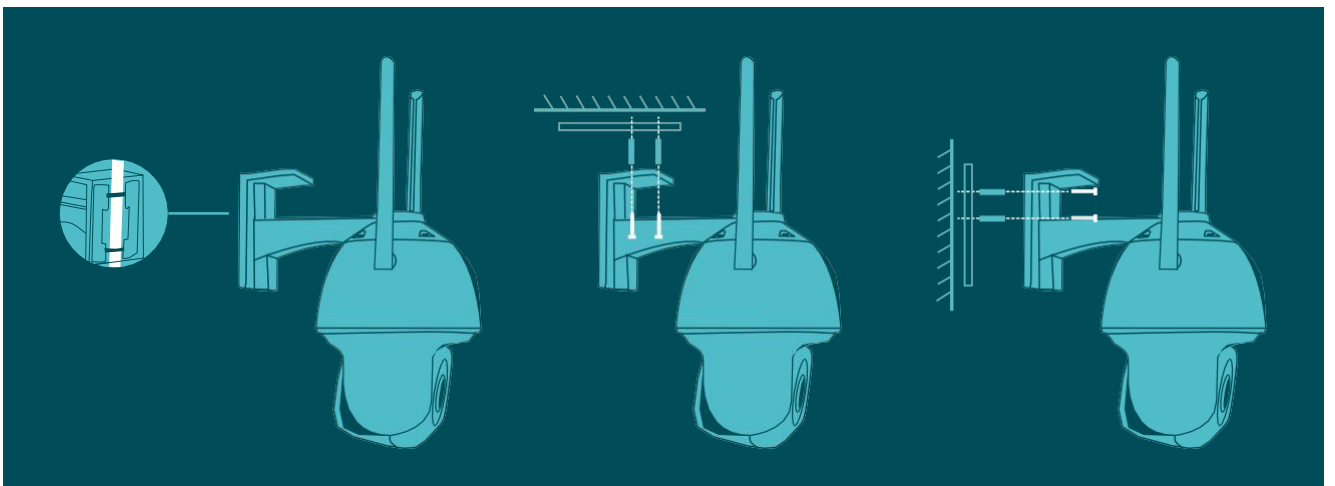

유무선 네트워킹

// 스마트 감지

누군가 경계를 넘어서거나, 설정한 영역에 들어오거나, 카메라 시야를 가리면 알림을 받고 피드를 확인합니다.

움직임 감지
카메라가 움직임을 감지하면 즉각적으로 알림을 받습니다.

사람 감지
스마트한 보안 경보는 날아다니는 곤충, 작은 동물, 나뭇잎 대신 사람의 움직임을 감지합니다.

라인 크로싱
경계선을 설정하고 사람이 한 방향 또는 양 방향에서 경계를 넘을 때 마다 경고를 받습니다.

영역 침입
보다 집중된 모니터링을 위해 주요 영역 주변에 사용자 지정 활동 영역을 설정합니다.

카메라 템퍼링
누군가 카메라 시야를 가리면 경고를 받습니다.

// SmartVid

스마트 IR
사물이 멀리 떨어져 있을 때 화면에 잘 잡히도록 하고 어두운 밤에 카메라에 가까이 있을 때에는 과다 노출되는 것을 방지 합니다.

WDR(광역 역광 보정)
조명 대비를 조정하여 그림자 효과를 최소화하고 이미지를 선명하게 구현합니다.

3D DNR
비정상적인 픽셀을 제거하여 노이즈를 없애고 선명한 영상을 제공합니다.

// 유연한 팬 틸트

- 예정된 움직임
- 자동 추적
- 전원 끄기 메모리 기능
- 원격 모니터링 및 구성

// VIGI 감시 솔루션

TP-Link의 VIGI 전문 감시 시스템은 언제 어디서든 사용자의 비즈니스를 보호하는데 전념합니다. 우수한 기능, 신뢰할 수 있는 품질 보증 및 간단한 설치로 비즈니스를 안전하게 보호합니다.

// 유연한 설치

카메라를 천장, 기둥 또는 벽에 고정할 곳을 찾으면 설치가 끝납니다.

// 제품 사양

카메라	
이미지 센서	1/3" 프로그레시브 스캔 CMOS
주간 & 야간	IR 컷 필터
디지털 노이즈 감소	3D DNR
WDR	DWDR
PTZ	
팬 틸트 범위	팬: 0° ~ 350°, 틸트: 0° ~ 120°
줌 기능	사용 가능
렌즈	
렌즈 유형	고정 초점 렌즈, 4 mm
조리개	4 mm: F1.6
초점	고정
화각	수평 화각: 79°, 수직 화각: 43°, 대각선 화각: 93°
렌즈 마운트	M12
일루미네이터	
IR LED	범위: 30m; 파장: 850nm
백색 LED	범위: 30m
압축 표준	
비디오 압축	메인 스트림: H. 265/H. 264 서브 스트림: H. 265/H. 264
H. 264 형식	Main Profile/High Profile
H. 264+	메인 스트림 지원
H. 265 형식	Main Profile
H. 265+	메인 스트림 지원
비디오 비트 레이트	메인 스트림: 256 Kbps ~ 3 Mbps 서브 스트림: 64 Kbps ~ 512Kbps
스마트 기능-세트	
스마트 이벤트	영역 침입 감지, 라인 크로싱 감지, 사람 감지